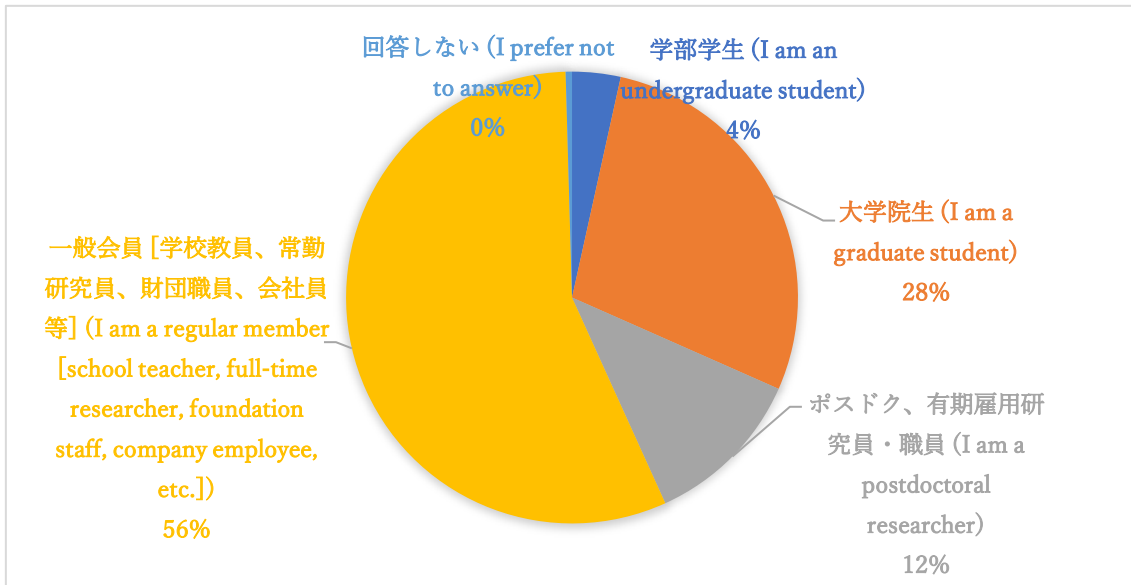

属性 Attributes

最後にあなたの属性について、お聞かせ下さい (Finally, please tell us about yourself)

Q18 会員種別等 (Membership type) 669 件の回答