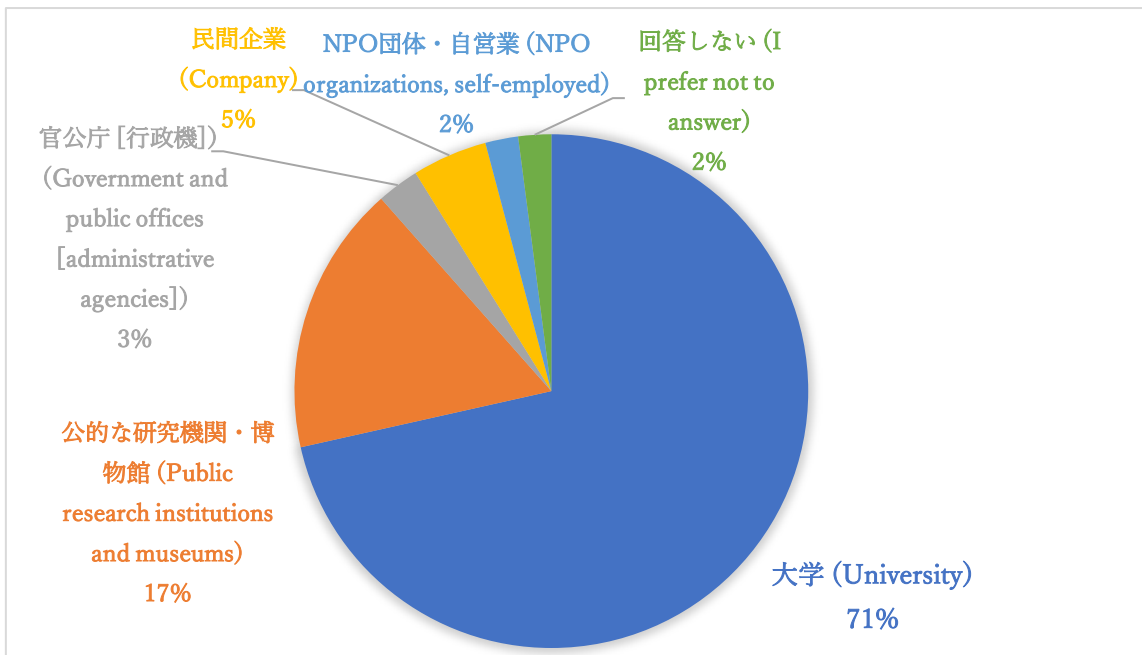

Q19 所属機関 (Affiliation) 669 件の回答