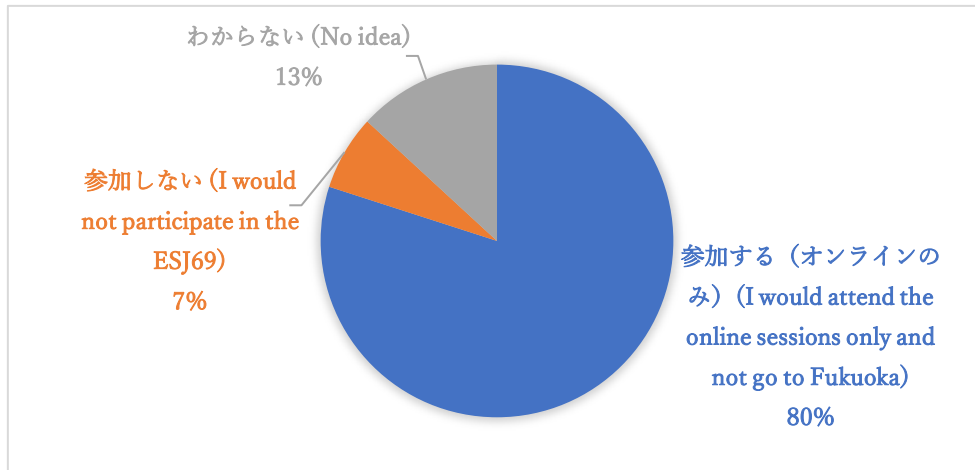

Q12 基本オンライン型：授賞式・受賞講演などの招待講演のみを福岡会場（オンライン）で行い、その他の催しはオンラインで行う [大会参加費：一般会員 7000 円、学生 2500 円程度] (Basically online: Only award ceremonies and award lectures would be held on-site, at a venue in Fukuoka, but the other sessions would be held online [participation fee: regular members: ca. 7,000 yens, students: ca. 2,500 yens])⁶⁶⁹ 件の回答