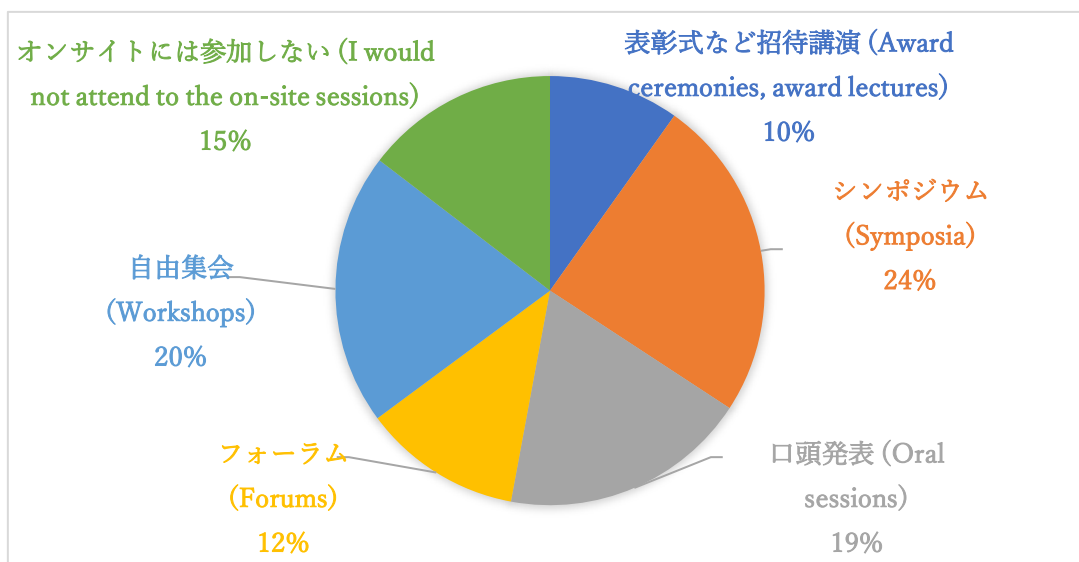

Q11 併用型で、例えば前半2日間は完全オンラインで開催し、後半3日程度はオンラインで開催とした場合、オンラインでどのような催しがあれば福岡会場まで行って大会参加をしますか？(In case of a hybrid format, if the first two days of the Annual Meeting are held exclusively online and the following three days are held on-site, what kind of on-site sessions would make you decide to go to Fukuoka to participate in the Annual Meeting?)669 件の回答