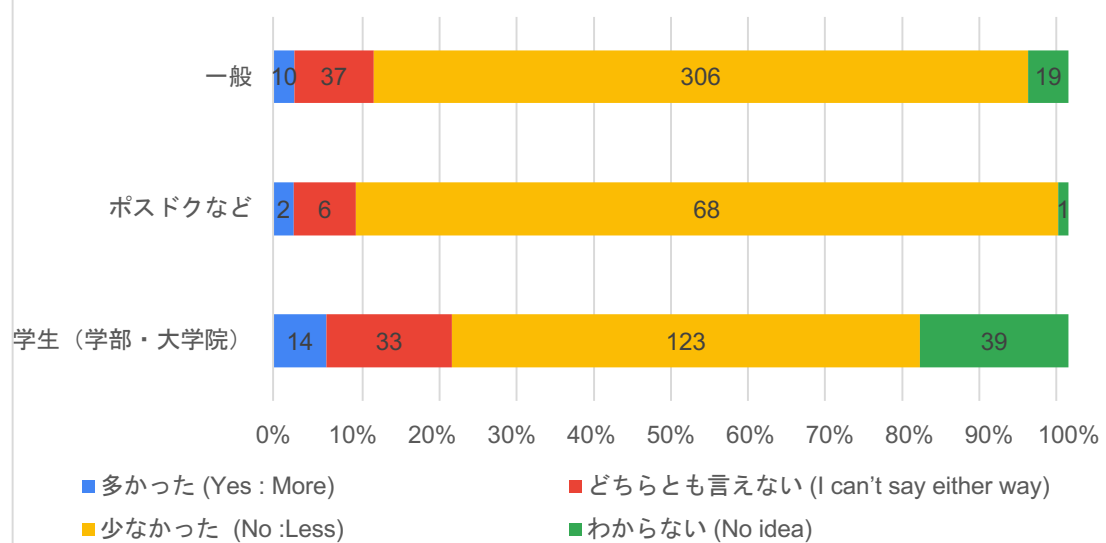

Q5 例年に比べ、研究交流や他の参加者とのコミュニケーションは多かったですか？