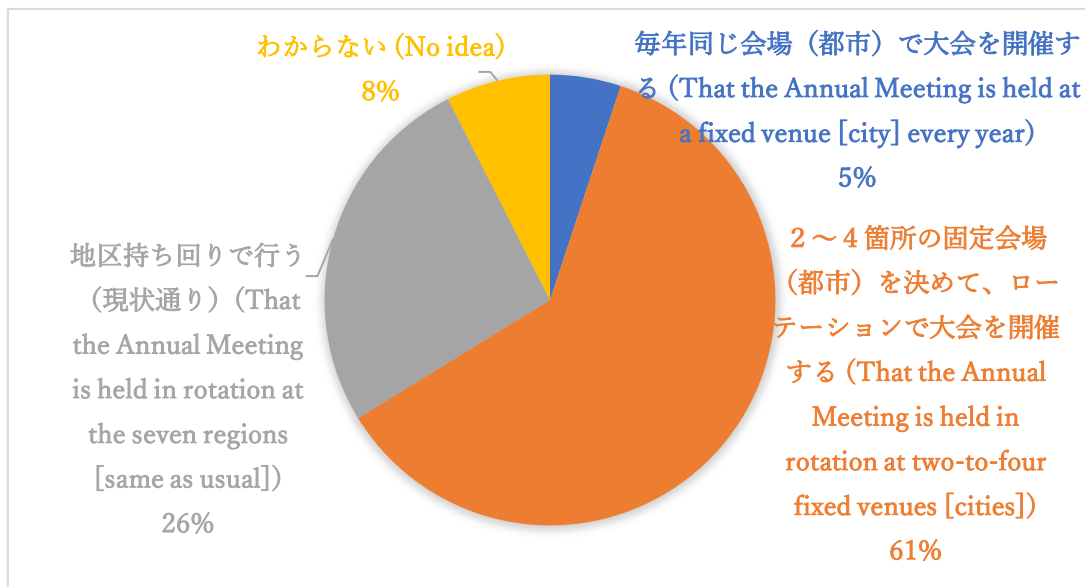

Q13 完全オンライン型：ESJ68 [岡山大会] のように、すべての催しをオンラインで行う [大会参加費：一般会員 7000 円、学生 2500 円程度] (Exclusively online: All sessions would be held exclusively online as the ESJ68 this year [participation fee: ca. 7,000 yen for regular members, ca. 2,500 for students])⁶⁶⁹ 件の回答

今後の大会について (About future Annual Meetings)

今後の大会のあり方についてご意見をお聞かせください (Please tell us your opinions on the future of the Annual Meetings)

Q14 コロナ禍にかかわらず、今後の大会でオンラインとオンサイトを併用する場合、どのような形式が望ましいと思いますか? (Regardless of the COVID-19 pandemic, what format do you prefer for future Annual Meetings?) 669 件の回答

Q15 大会の開催時期について、望ましいと思う時期をすべてお答えください (Please choose your most preferable month to hold the Annual Meeting) 669 件の回答

Q16 大会規模が大きくなったため、全国7地区の持ち回りで大会を開催することが難しくなっています。また、会場費等が地域により異なるため、大会参加費も地域により異なります。大会会場を固定する場合、どれが望ましいと思いますか？ (As the number of participants has increased, it has become difficult for the seven regional branches of the ESJ to maintain a rotation of the Annual Meeting among the different regions of Japan. In addition, as the cost of venues varies among regions, the participation fee of Annual Meetings also varies. Which of the following options do you think is the most preferable in case that the venues for the Annual Meetings are fixed?)669 件の回答