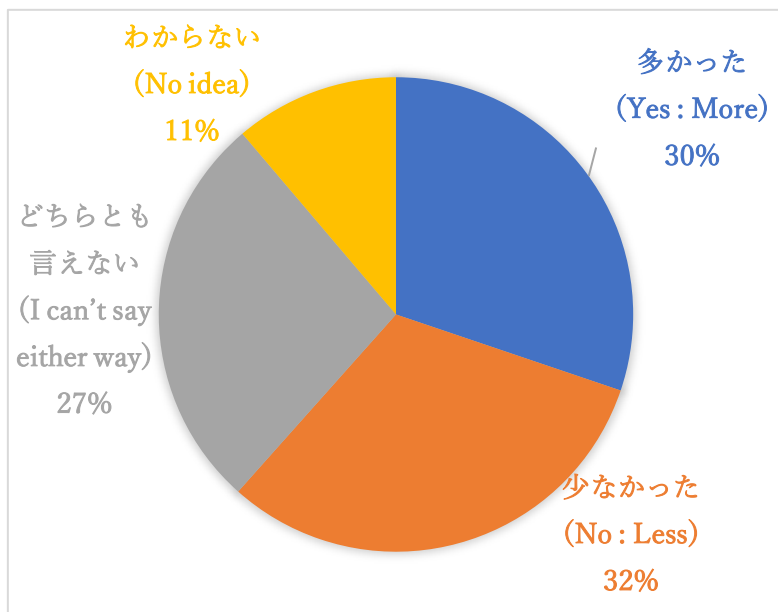

Q3. 例年に比べ、口頭発表やシンポジウムでの発表を聴いた数は多かったですか？ (Compared with previous meetings, did you listen to more oral presentations, workshops or symposia?)669 件の回答