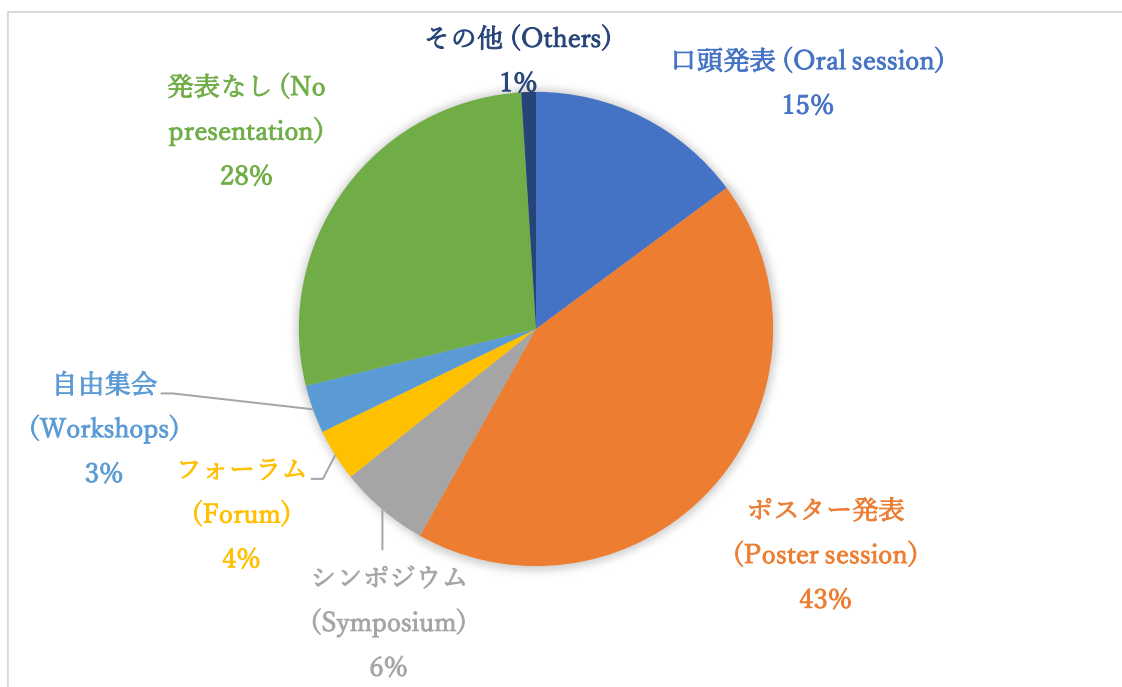

日本生態学会大会実施形式のアンケート結果

実施期間 2021年 3月 23日~4月 10日

回答数 669名

今年度の大会[ESJ68]についてお聞かせ下さい(Please tell us about this year's Annual Meeting [ESJ68])

Q1 発表したセッション(Session in which you gave a presentation)669件の回答
複数回答可

Q2 参加したセッション (Attended sessions)660 件の回答

複数回答可

Q3. 例年に比べ、口頭発表やシンポジウムでの発表を聴いた数は多かったですか？ (Compared with previous meetings, did you listen to more oral presentations, workshops or symposia?)669 件の回答

Q4 例年に比べ、ポスター発表を聴いた(閲覧した)数は多かったですか？ (Compared with previous meetings, did you view more poster presentations?)669 件の回答