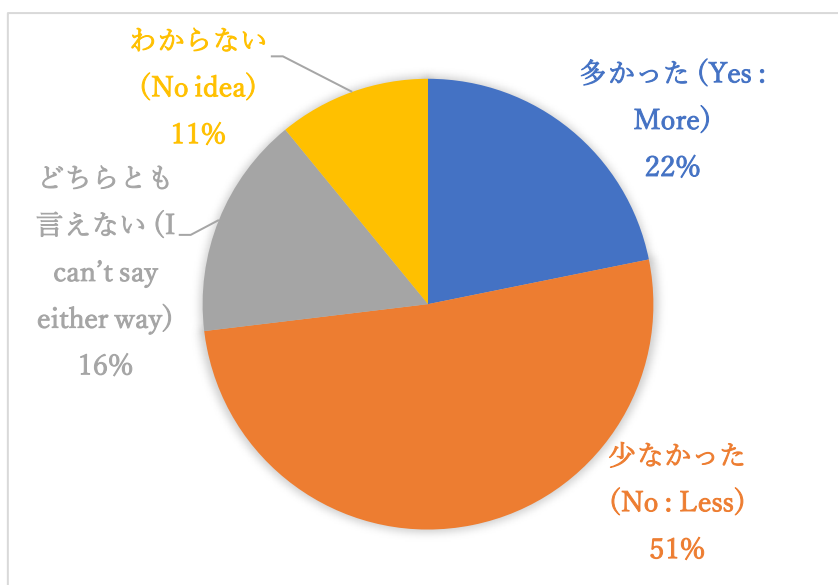

日本生態学会大会実施形式のアンケート結果

実施期間 2021年 3月 23日~4月 10日

回答数 669名

今年度の大会[ESJ68]についてお聞かせ下さい(Please tell us about this year's Annual Meeting [ESJ68])

Q1 発表したセッション(Session in which you gave a presentation)669件の回答
複数回答可

Q2 参加したセッション (Attended sessions)660 件の回答

複数回答可

Q3. 例年に比べ、口頭発表やシンポジウムでの発表を聴いた数は多かったですか？ (Compared with previous meetings, did you listen to more oral presentations, workshops or symposia?)669 件の回答

Q4 例年に比べ、ポスター発表を聴いた(閲覧した)数は多かったですか？ (Compared with previous meetings, did you view more poster presentations?)669 件の回答