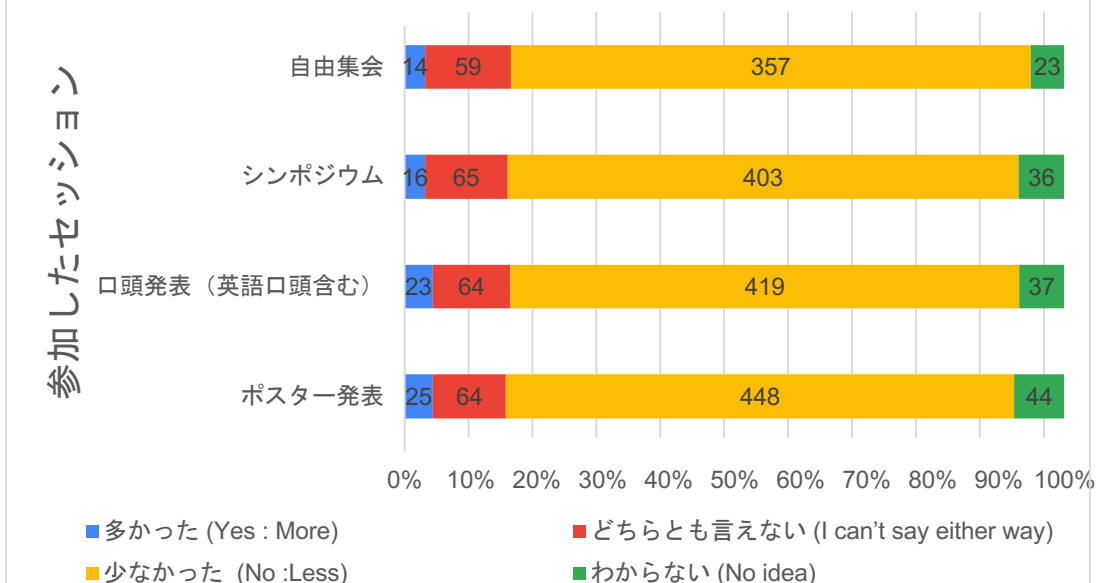

Q5 例年に比べ、研究交流や他の参加者とのコミュニケーションは多かったですか？