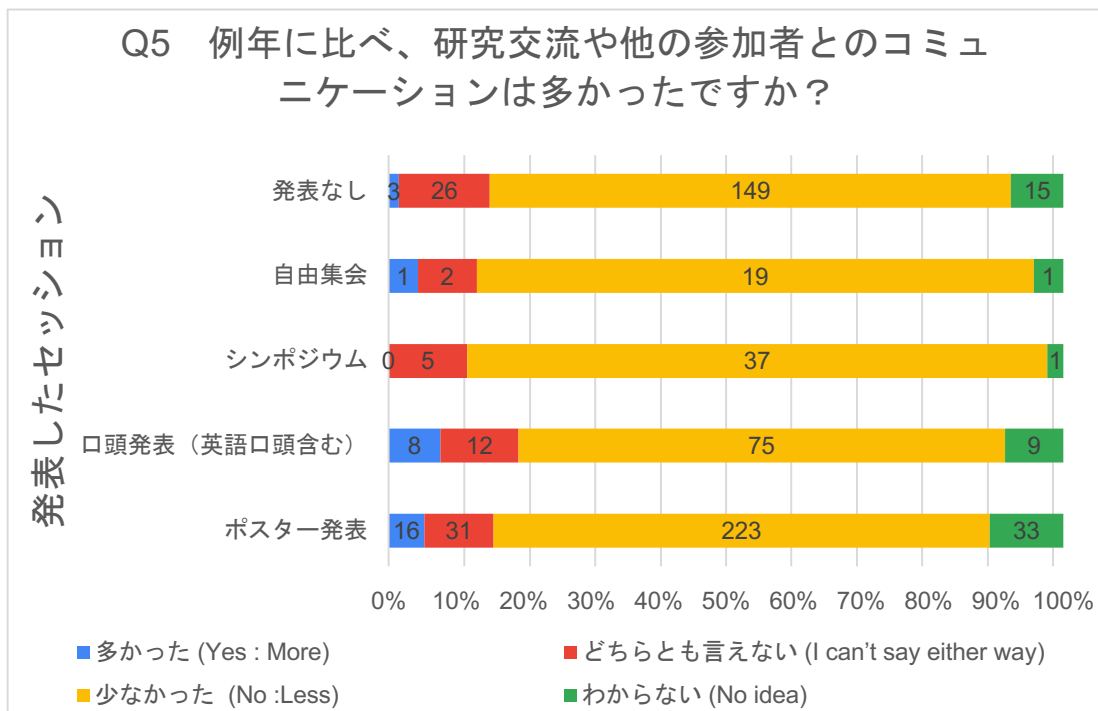

Q5 例年に比べ、研究交流や他の参加者とのコミュニケーションは多かったですか？(Compared with previous meetings, did you have more research exchange and communication with other participants?)669 件の回答