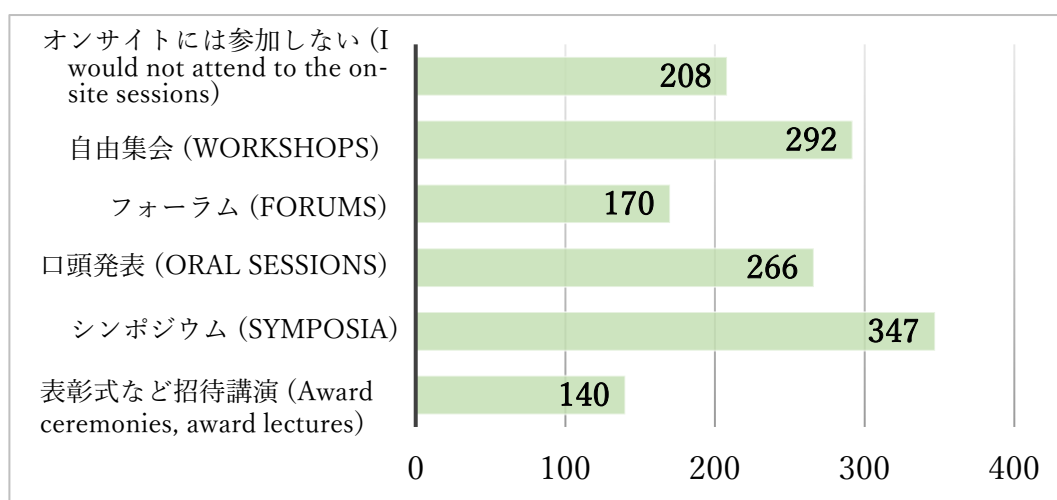

Q11 併用型で、例えば前半2日間は完全オンラインで開催し、後半3日程度はオンラインで開催とした場合、オンラインでどのような催しがあれば福岡会場まで行って大会参加をしますか？(In case of a hybrid format, if the first two days of the Annual Meeting are held exclusively online and the following three days are held on-site, what kind of on-site sessions would make you decide to go to Fukuoka to participate in the Annual Meeting?)669 件の回答