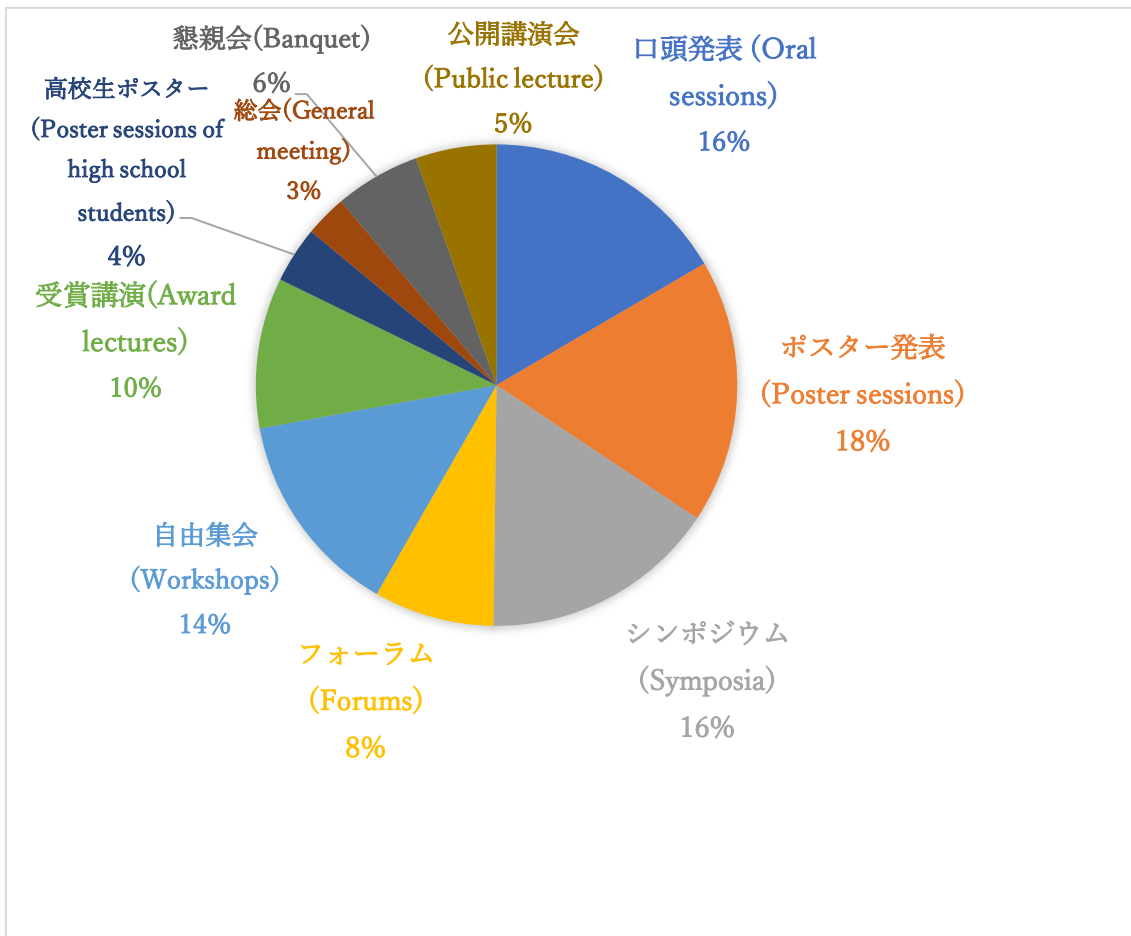

日本生態学会大会実施形式のアンケート結果

実施期間 2021年 3月 23日~4月 10日

回答数 669名

今年度の大会[ESJ68]についてお聞かせ下さい(Please tell us about this year's Annual Meeting [ESJ68])

Q1 発表したセッション(Session in which you gave a presentation)669件の回答
複数回答可

Q2 参加したセッション (Attended sessions)660 件の回答

複数回答可

Q3. 例年に比べ、口頭発表やシンポジウムでの発表を聴いた数は多かったですか？ (Compared with previous meetings, did you listen to more oral presentations, workshops or symposia?)669 件の回答

Q4 例年に比べ、ポスター発表を聴いた(閲覧した)数は多かったですか？ (Compared with previous meetings, did you view more poster presentations?)669 件の回答