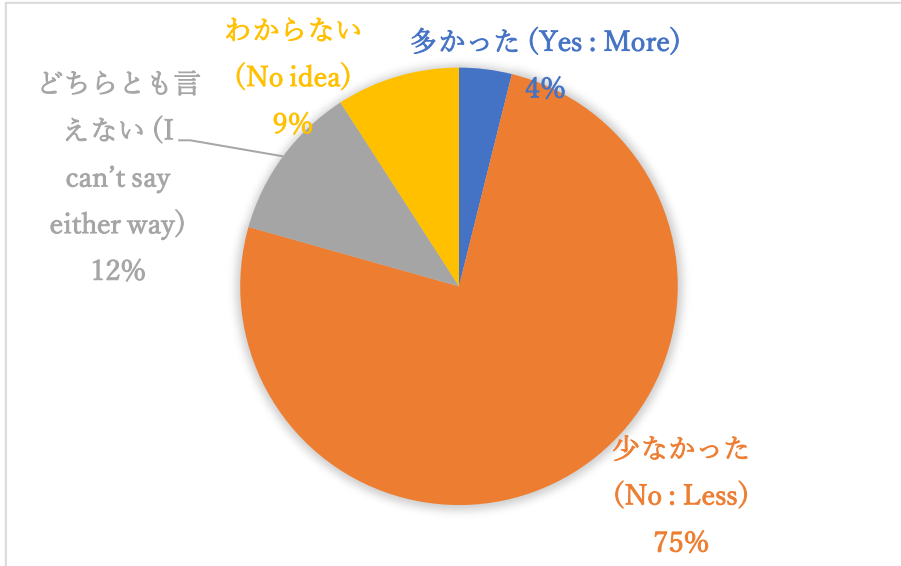

Q5 例年に比べ、研究交流や他の参加者とのコミュニケーションは多かったですか？(Compared with previous meetings, did you have more research exchange and communication with other participants?)669 件の回答