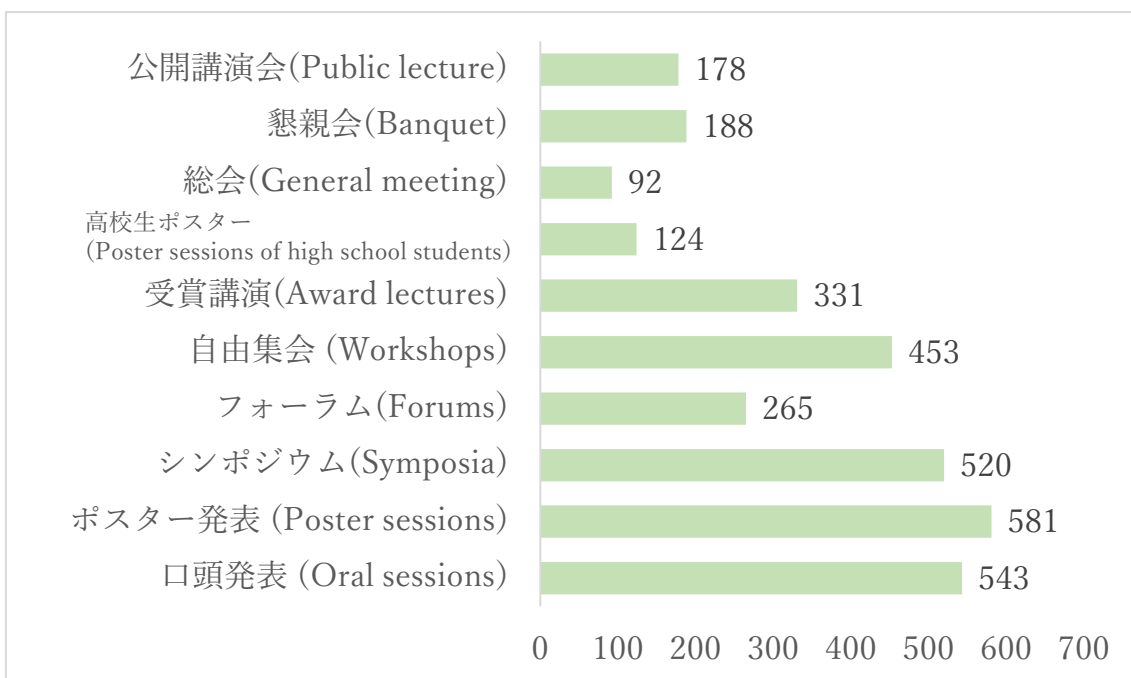

Q2 参加したセッション (Attended sessions)660 件の回答

複数回答可