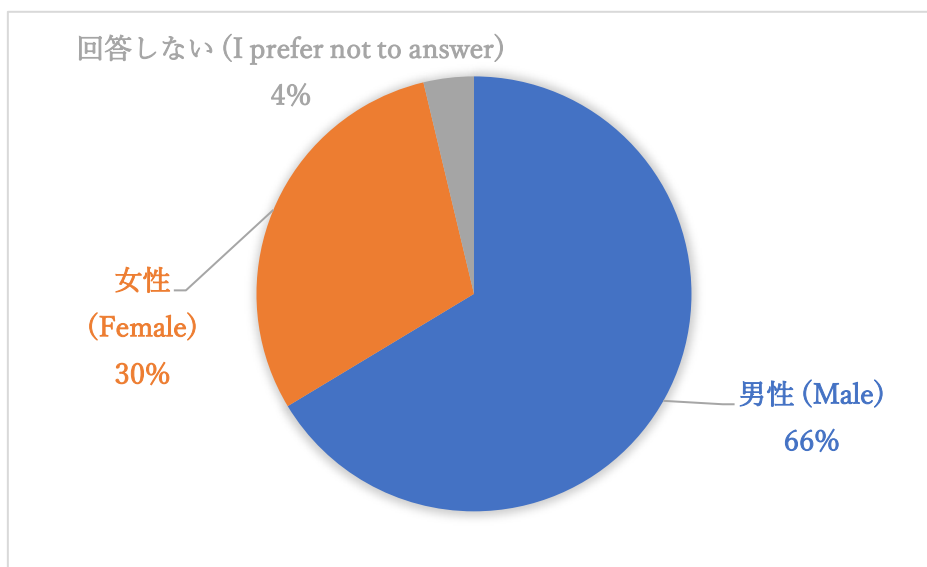

Q20 ジェンダー (Gender)669 件の回答