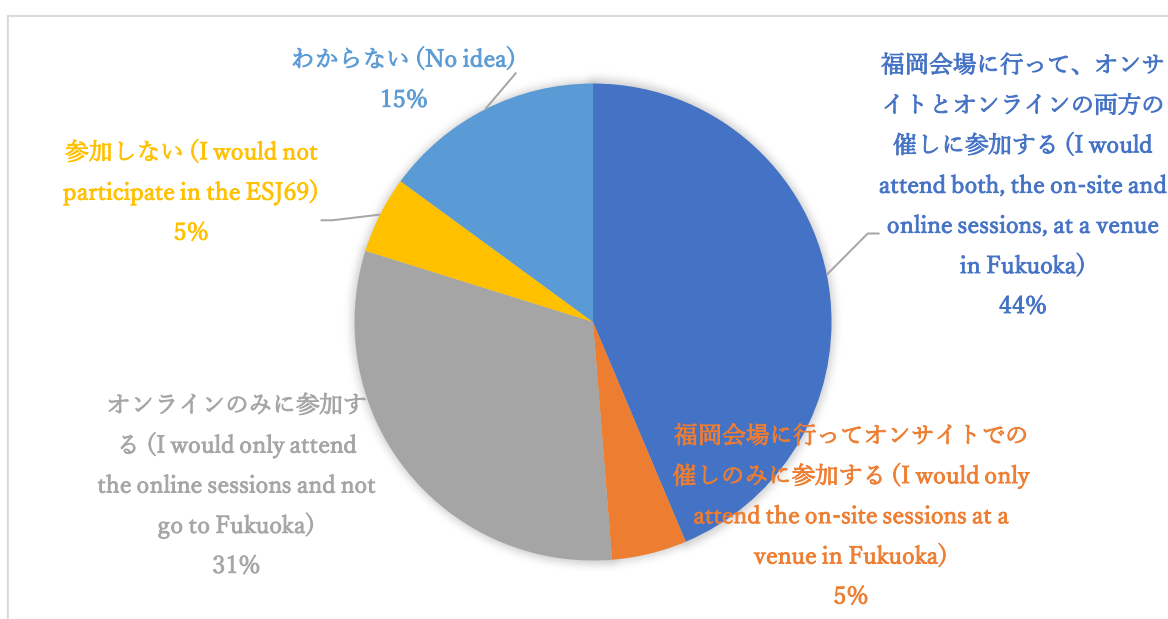

Q10 併用型: シンポジウムと一般口頭発表を福岡会場(オンサイト)のみで、授賞式・受賞講演など招待講演とポスター発表などをオンラインのみで行う [大会参加費: オンサイト部分一般会員 8000 円、学生 3000 円程度; オンライン部分一般会員 4000 円、学生 2000 円程度] (Combined. In case of a combined format, symposia and oral sessions would be held on-site only, at a venue in Fukuoka. The award ceremonies, invited presentations such as award lectures, poster sessions, etc., would be held online only [participation fee: on-site participation: regular members: ca. 8,000 yens, students: ca. 3,000 yens; online participation: regular members: ca. 4,000 yens, students: ca. 2,000 yens])