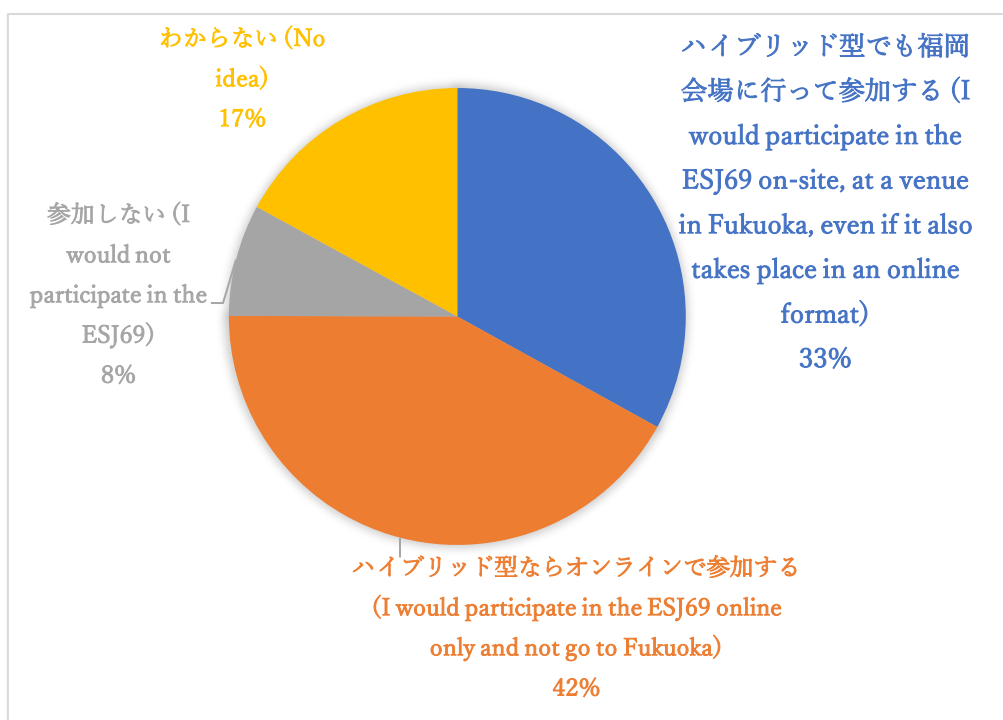

ESJ69 について (About the ESJ69)

ESJ69 福岡大会では、コロナ禍の終息が不確かであることから、「ハイブリッド型」「併用型」「基本オンライン型」「完全オンライン型」などの形式が考えられています。カッコ内は想定される大会参加費の目安です。実際の参加費は状況により異なる可能性があります。この大会参加費の目安を踏まえ、大会参加についてそれぞれの開催形式ごとにお答えください (Due to the uncertain situation of the COVID-19 pandemic, the following formats are being considered for the next year's Annual Meeting (ESJ69) in Fukuoka: "hybrid", "combined", "basically online", and "exclusively online". The figures mentioned below are roughly estimated participation fees; the actual participation fees may vary depending on the situation. Please, answer the following questions, in consideration of the roughly estimated participation fees.)

Q9 ハイブリッド型: 密になるポスター発表はオンラインのみで行うが、それ以外の催しは福岡会場(オンサイト)でもオンラインでも参加出来る [大会参加費: 参加形式に関わらず一般会員 15000 円、学生 6000 円程度] (Hybrid. In case of a hybrid format, poster sessions would be held online only, because a venue would be easily crowded. The other sessions would be held on-site, at a venue in Fukuoka, with online live-streaming; attendees might be able to be in person or virtually [participation fee: ca. 15,000 yens for regular members, ca. 6,000 yens for students]).