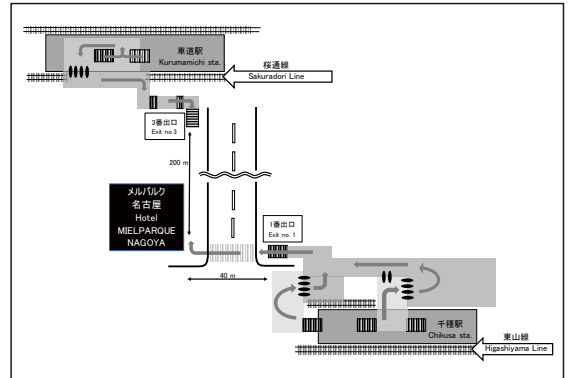

会場へのアクセス ACCESS TO MAIN VENUE

◆ 名城大学 天白キャンパス・共通講義棟北・共通講義棟南・タワー 75 Meijo University Tempaku Campus, Lecture Hall North, Lecture Hall South, Tower 75

地下鉄鶴舞線「塩釜口 / 名城大学前」1番出口（右）より・・・徒歩約 8 分
Approximately 8 minutes' walk from Shiogama-guchi Station (Tsurumai Line, Nagoya Municipal Subway)

◆ 懇親会会場へのアクセス Access to the Banquet メルパルク名古屋 Hotel MIELPARQUE NAGOYA

地下鉄東山線「千種駅」1番出口より・・・徒歩約 1 分
Approximately 1 minute's walk from Chikusa Station (Higashiyama Line, Nagoya Municipal Subway)

地下鉄桜通線「車道駅」より・・・徒歩約 5 分
Approximately 5 minutes' walk from Kurumamichi Station (Sakura-dori Line, Nagoya Municipal Subway)