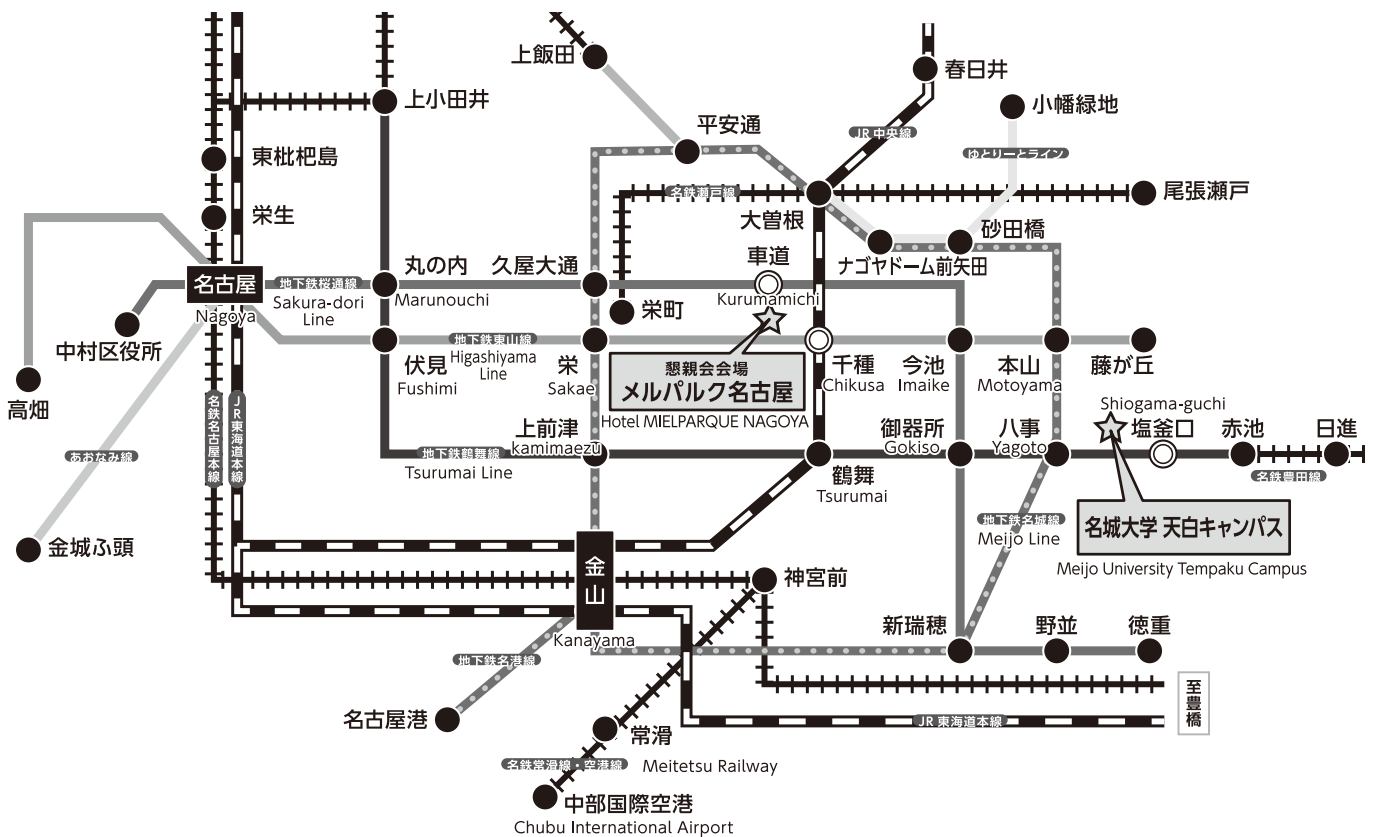

会場へのアクセス ACCESS TO MAIN VENUE

◆ 名城大学 天白キャンパス・共通講義棟北・共通講義棟南・タワー 75 Meijo University Tempaku Campus, Lecture Hall North, Lecture Hall South, Tower 75

地下鉄鶴舞線「塩釜口 / 名城大学前」1番出口（右）より・・・徒歩約 8 分
Approximately 8 minutes' walk from Shiogama-guchi Station (Tsurumai Line, Nagoya Municipal Subway)

◆ 懇親会会場へのアクセス Access to the Banquet メルパルク名古屋 Hotel MIELPARQUE NAGOYA

地下鉄東山線「千種駅」1番出口より・・・徒歩約 1 分
Approximately 1 minute's walk from Chikusa Station (Higashiyama Line, Nagoya Municipal Subway)

地下鉄桜通線「車道駅」より・・・徒歩約 5 分
Approximately 5 minutes' walk from Kurumamichi Station (Sakura-dori Line, Nagoya Municipal Subway)

	JR 線		地下鉄桜通線		あおなみ線
	名鉄線		地下鉄東山線		ゆとりーとライン
	地下鉄鶴舞線		地下鉄上飯田線		
	地下鉄名城線・名港線				