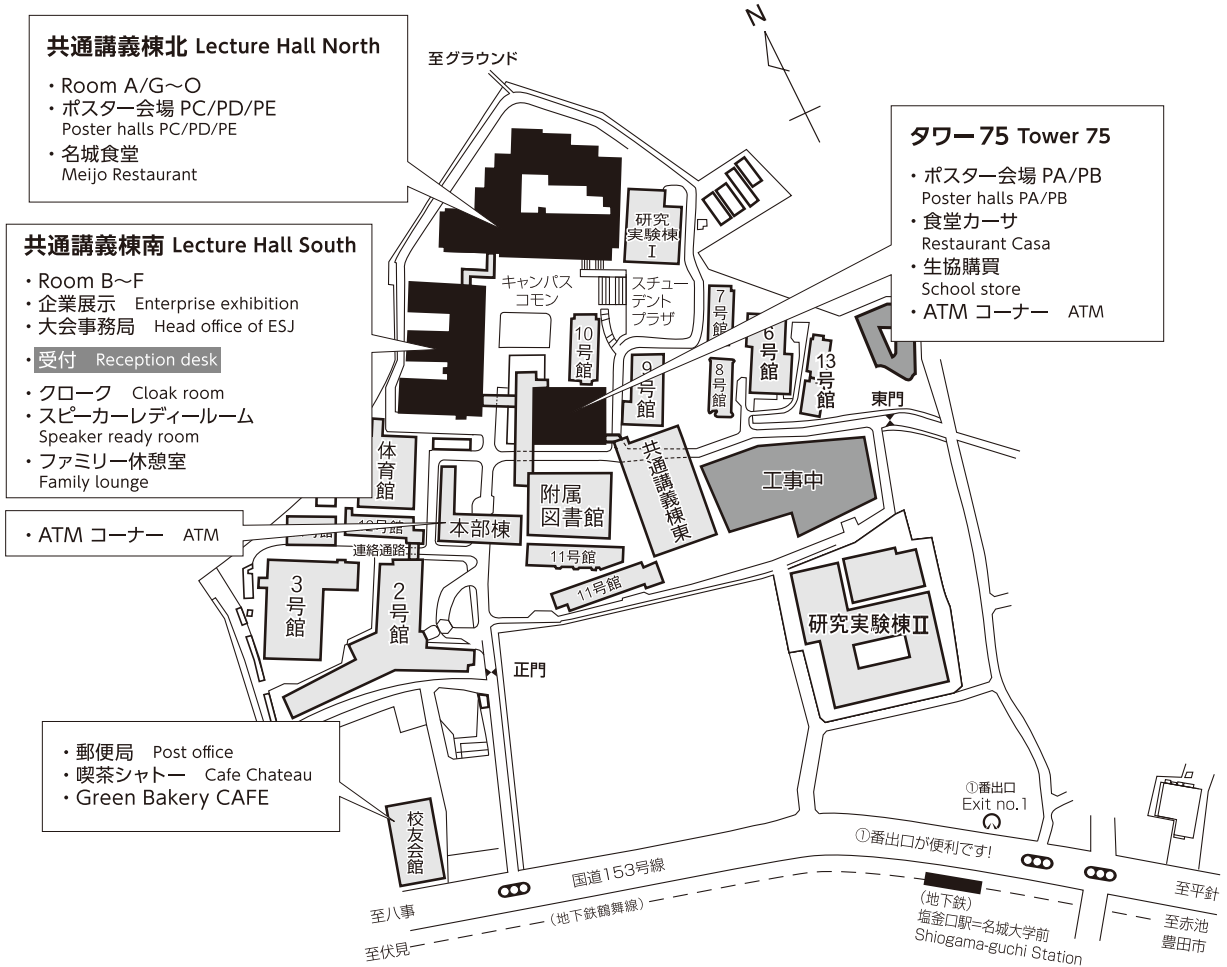

会場周辺図

MAP AROUND VENUE

共通講義棟南 Lecture Hall South

共通講義棟北 Lecture Hall North

タワー75 Tower 75

		授乳室 Nursing room おむつ替え室 Diaper changing room ファミリー休憩室 Family lounge	4F
3F	Room K~O	Room E・F	3F
2F	Room G~J キャリア支援相談室 (土) Career support room(Sat) こども生態学講座 (土) Ecology course for children (Sat) 休憩室 Break room	企業展示 Enterprise exhibition スピーカーレディールーム Speaker ready room Room C・D 休憩室 Break room	2F
1F	ポスター PC (土日)・PD (土) Poster halls PC(Sat/Sun),PD(Sat) 高校生クローク (日) Cloak room for high school students(Sun) Room A └ 総会・受賞講演 (土) General meeting・Lectures by award recipients(Sat) └ 公開講演会 (日) Public lectures(Sun)	大会事務局 Head office of ESJ クローク Cloak room 受付 Reception desk Room B	1F
B1F	ポスター PE (日) Poster hall PE(Sun) 名城食堂 (4~7日昼営業) Meijo Restaurant (for lunch Open March 4-7th days)		
	渡り廊下 Connecting corridor		
	渡り廊下 Connecting corridor		
		ポスター PA (土日) Poster hall PA (Sat/Sun) ATM コーナー ATM	2F
		ポスター PB (土日) Poster hall PB (Sat/Sun) 食堂カーサ (4~6日昼営業) Restaurant Casa (for lunch Open March 4-6th days) 生協購買 (4~7日営業) School store (Open March 4-7th days)	1F