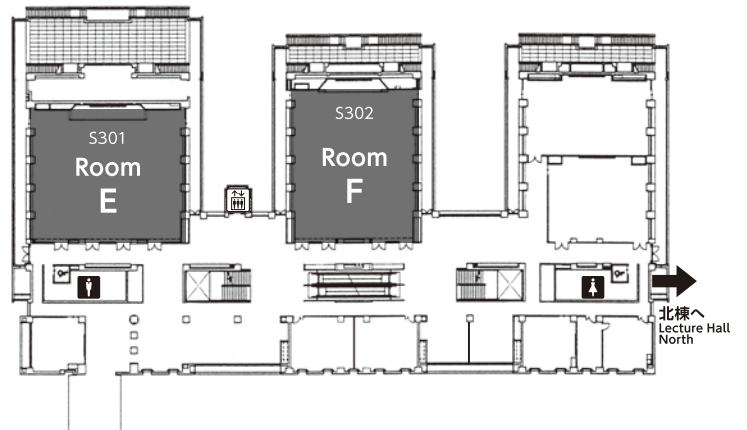

会場案内

MAP OF MAIN VENUE

共通講義棟南 Lecture Hall South

2F

4F

1F

3F

タワー 75 Tower 75