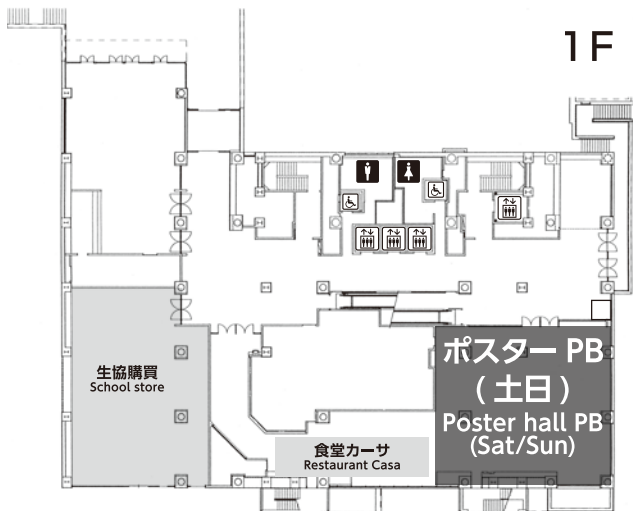

会場案内

MAP OF MAIN VENUE

共通講義棟南 Lecture Hall South

2F

4F

1F

3F

タワー 75 Tower 75

1F

2F