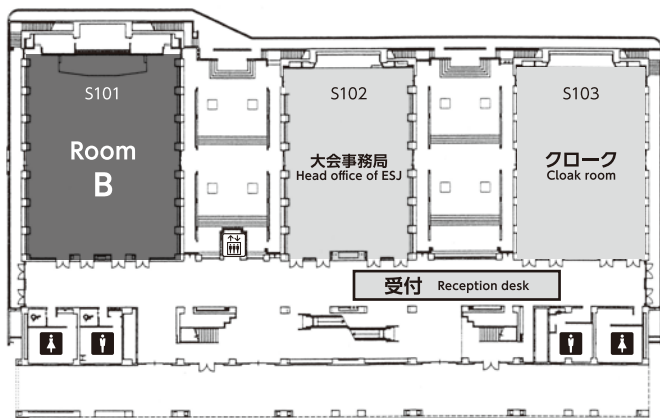

会場案内

MAP OF MAIN VENUE

共通講義棟南 Lecture Hall South

2F

4F

1F

3F

タワー 75 Tower 75