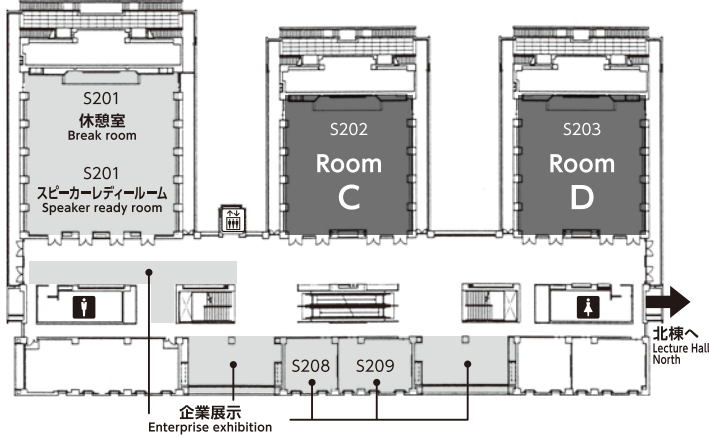

会場案内

MAP OF MAIN VENUE

共通講義棟南 Lecture Hall South

2F

4F

1F

3F

タワー 75 Tower 75