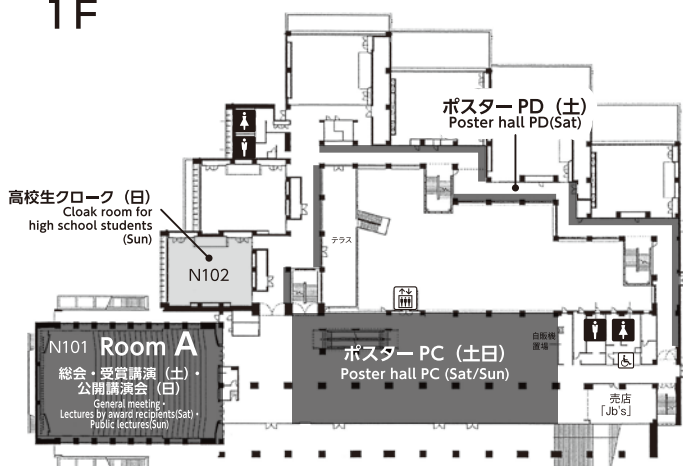

会場案内

MAP OF MAIN VENUE

共通講義棟北 Lecture Hall North

1F

3F

B1F

2F

- 受付** Reception desk / **クローク** Cloak room
 共通講義棟南 1F Lecture Hall South 1F
- 大会事務局** Head office of ESJ
 共通講義棟南 1F Lecture Hall South 1F
- スピーカーレディールーム (口頭発表ファイル受付)** Speaker Ready Room (Presentation file registration)
 共通講義棟南 2F Lecture Hall South 2F
- ポスター発表案内** Information Desk for Poster Presentations
 共通講義棟北 1F Lecture Hall North 1F
 タワー75 2F Tower 75 2F

※大会で使用していないフロア・教室への立ち入りはご遠慮ください。共通講義棟北1階は、7、8日以外は通り抜けもご遠慮ください（地下食堂利用のためのエレベーター、エスカレーターでの通過を除く）。

Please refrain from entering into unrelated floors and rooms to ESJ67. Please do not even pass through the 1st floor of Lecture Hall North except March 7-8. During March 4-6, passing through the floor aiming for an underground cafeteria is allowed only on an elevator or escalator.