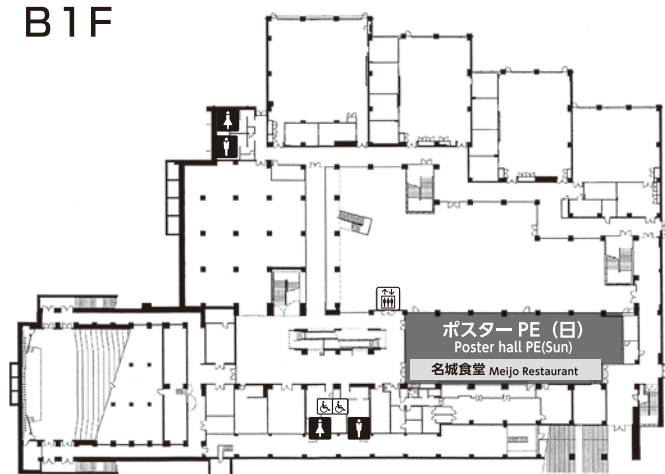

会場案内

MAP OF MAIN VENUE

共通講義棟北 Lecture Hall North

1F

3F

B1F

2F

- 受付** Reception desk / **クローク** Cloak room
 共通講義棟南 1F Lecture Hall South 1F
- 大会事務局** Head office of ESJ
 共通講義棟南 1F Lecture Hall South 1F
- スピーカーレディールーム (口頭発表ファイル受付)** Speaker Ready Room (Presentation file registration)
 共通講義棟南 2F Lecture Hall South 2F
- ポスター発表案内** Information Desk for Poster Presentations
 共通講義棟北 1F Lecture Hall North 1F
 タワー75 2F Tower 75 2F

※大会で使用していないフロア・教室への立ち入りはご遠慮ください。共通講義棟北1階は、7、8日以外は通り抜けもご遠慮ください（地下食堂利用のためのエレベーター、エスカレーターでの通過を除く）。

Please refrain from entering into unrelated floors and rooms to ESJ67. Please do not even pass through the 1st floor of Lecture Hall North except March 7-8. During March 4-6, passing through the floor aiming for an underground cafeteria is allowed only on an elevator or escalator.