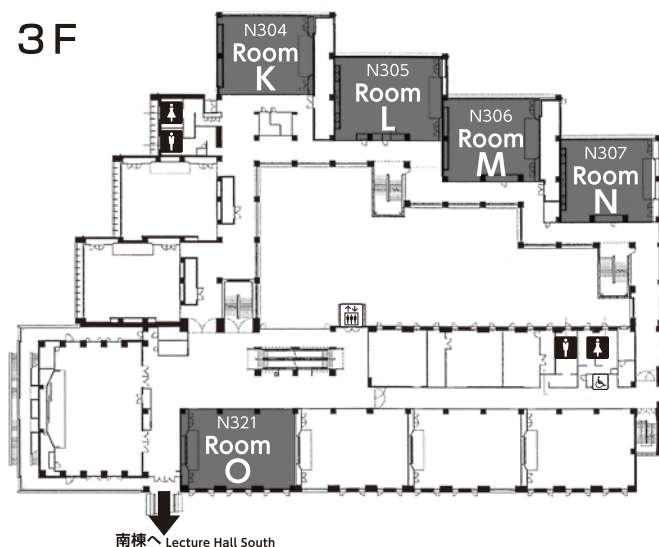

会場案内

MAP OF MAIN VENUE

共通講義棟北 Lecture Hall North

1F

3F

B1F

2F

- 受付** Reception desk / **クローク** Cloak room
 共通講義棟南 1F Lecture Hall South 1F
- 大会事務局** Head office of ESJ
 共通講義棟南 1F Lecture Hall South 1F
- スピーカーレディールーム (口頭発表ファイル受付)** Speaker Ready Room (Presentation file registration)
 共通講義棟南 2F Lecture Hall South 2F
- ポスター発表案内** Information Desk for Poster Presentations
 共通講義棟北 1F Lecture Hall North 1F
 タワー75 2F Tower 75 2F

※大会で使用していないフロア・教室への立ち入りはご遠慮ください。共通講義棟北1階は、7、8日以外は通り抜けもご遠慮ください（地下食堂利用のためのエレベーター、エスカレーターでの通過を除く）。

Please refrain from entering into unrelated floors and rooms to ESJ67. Please do not even pass through the 1st floor of Lecture Hall North except March 7-8. During March 4-6, passing through the floor aiming for an underground cafeteria is allowed only on an elevator or escalator.