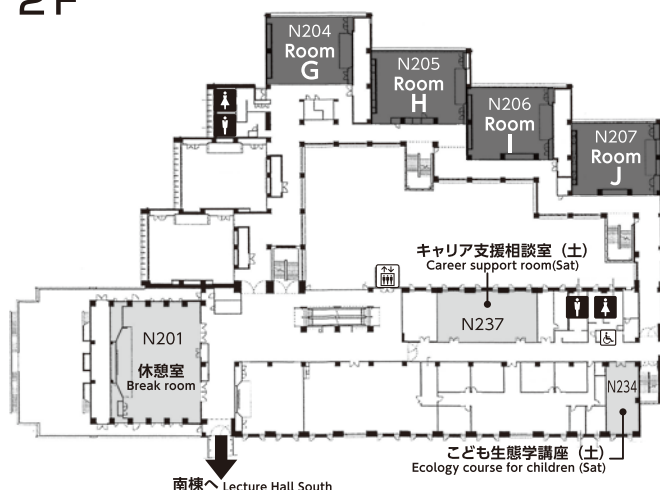

会場案内

MAP OF MAIN VENUE

共通講義棟北 Lecture Hall North

1F

3F

B1F

2F

- 受付** Reception desk / **クローク** Cloak room
 共通講義棟南 1F Lecture Hall South 1F
- 大会事務局** Head office of ESJ
 共通講義棟南 1F Lecture Hall South 1F
- スピーカーレディールーム (口頭発表ファイル受付)** Speaker Ready Room (Presentation file registration)
 共通講義棟南 2F Lecture Hall South 2F
- ポスター発表案内** Information Desk for Poster Presentations
 共通講義棟北 1F Lecture Hall North 1F
 タワー75 2F Tower 75 2F

※大会で使用していないフロア・教室への立ち入りはご遠慮ください。共通講義棟北1階は、7、8日以外は通り抜けもご遠慮ください（地下食堂利用のためのエレベーター、エスカレーターでの通過を除く）。

Please refrain from entering into unrelated floors and rooms to ESJ67. Please do not even pass through the 1st floor of Lecture Hall North except March 7-8. During March 4-6, passing through the floor aiming for an underground cafeteria is allowed only on an elevator or escalator.